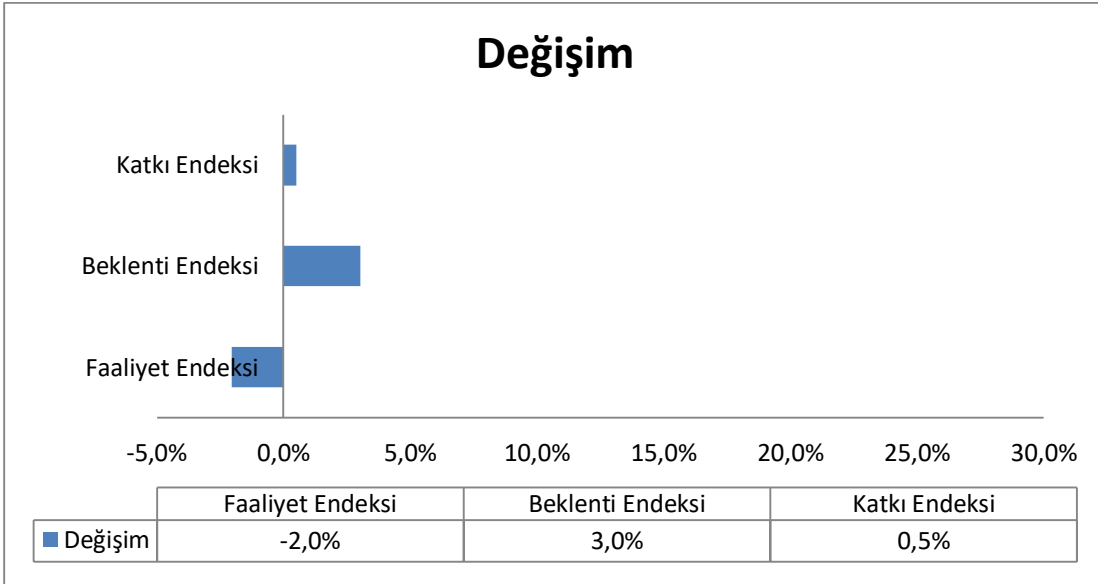

Grafik-2: Bir Önceki Yılın Aynı Ayına Göre Deđişim (%)

Yukarıdaki Grafik-2’de görölen deđişimlerden, geçen senenin aynı ayı ile kıyaslandığında faaliyette bir gerileme, diđer 2 endekste yükseliş görölmektedir.