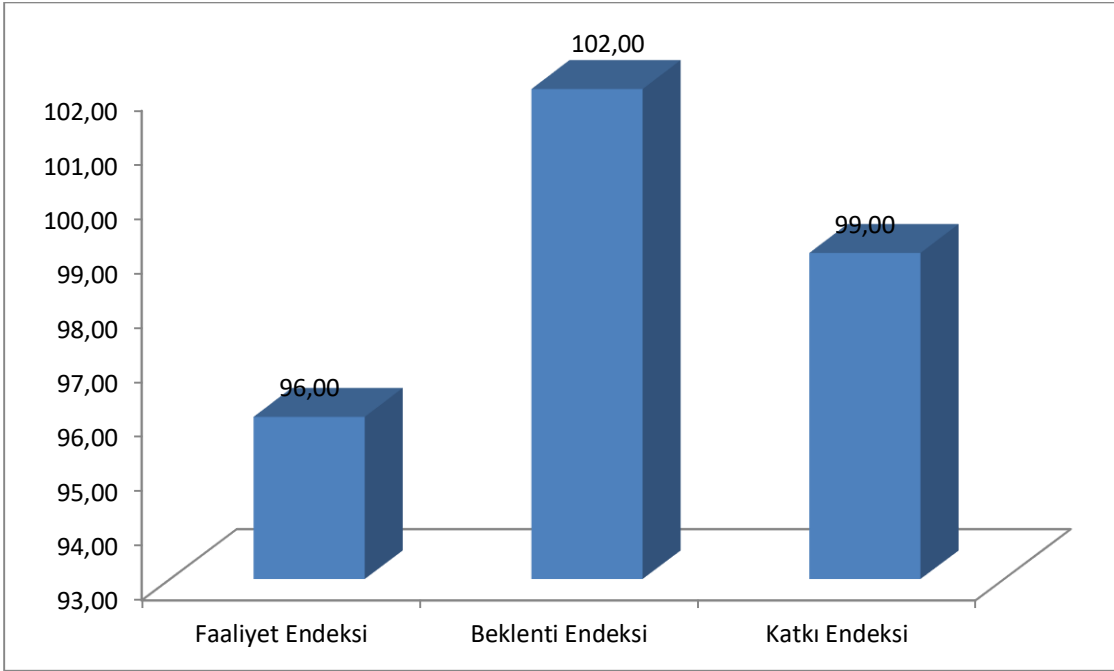

ARALIK AYI ENDEKS SONUÇLARI

Grafik-1: Endeks Deđerleri

Yukarıdaki Grafik-1’de 2 alt endeks ve bu alt endekslerden türetilen Katkı Endeksi deđerleri görölmektedir. Aralık ayında faaliyet endeksi eşik deđerin altında kalmıştır. Mayıs ayından bu yana faaliyet, eşik deđerin üzerinde devam eden faaliyet gerilemiştir. Beklenti endeksi 2 aydır eşik sınırında devam ettikten sonra bu ay yükseliş kaydetmiştir. Kasım ayında hem iç pazar hem de dış pazarda faaliyet seviyesi düşüş göstermiştir. Katkı endeksi, faaliyetteki düşüşe paralel olarak eşik deđerin altında kalmıştır.