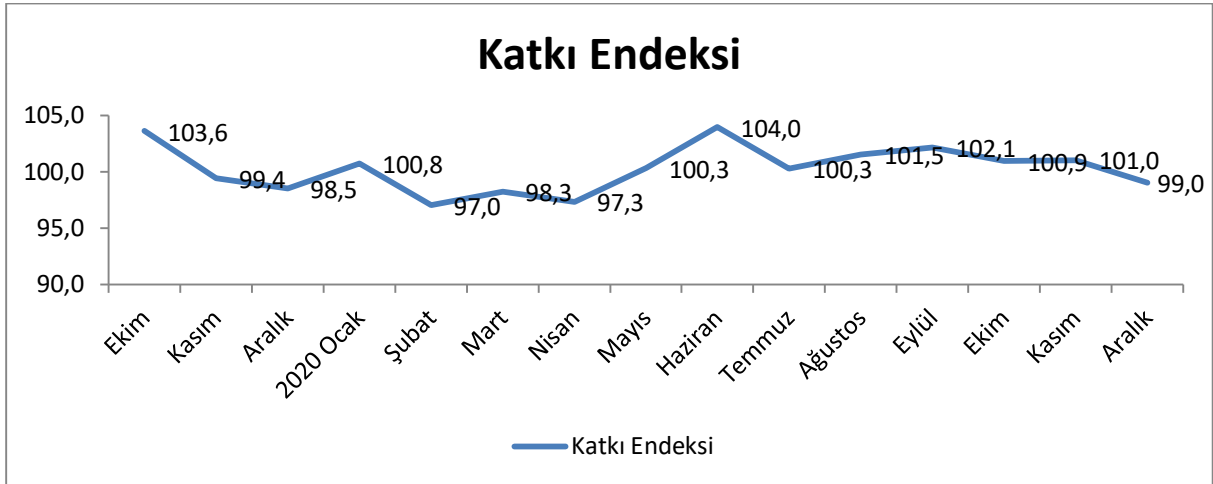

Grafik-3: Katkı Endeksi

Son olarak Grafik-3'de bileşik endeks olan katkı endeksi gösterilmiştir. Genel katkı endeksi 7 aydır eşik değerin üzerinde tutunduktan sonra aralık ayında eşik değerin altına gerilemiştir.